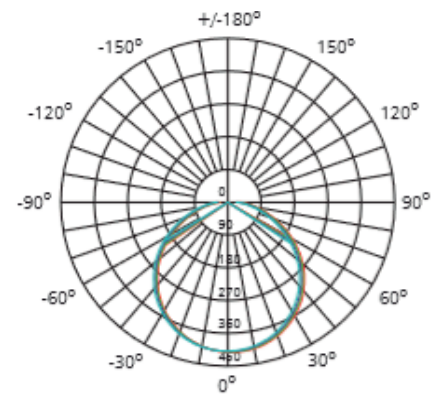

INLUX

FICHA TÉCNICA

MODELO:

IL-INL7-WSR

ESPECIFICACIONES TÉCNICAS

Tipo de Luminaria	Pared
Potencia	7 W
Fuente de Luz	Tableta Led Modular
Eficiencia	95 lm/W
Flujo Luminoso	665 lm
Frecuencia	50/60 Hz
Voltaje	100-240 VCA
Tecnología	LED
Factor de potencia	0.9
Temperatura de color	3000°K - 5700°K
CRI	>80
Tiempo de vida	Hasta 30,000 h
Ángulo de apertura	180°
Protección	IP20
Medidas	300 x 150 mm
Material	Metal / Vidrio
Montaje	Sobreponer

ÁNGULO DE OPERACIÓN

MEDIDAS